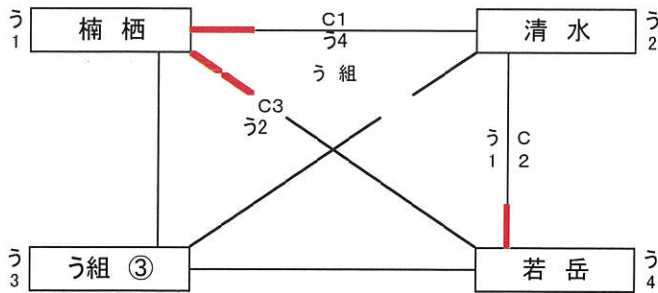

あ組最終順位

1位	大岳	2位	針尾	3位	宮翔
----	----	----	----	----	----

い組	勝	負	勝率	得セ	失セ	セット率	得点	失点	ポイント率	順位
4 相浦西	2	0	1.00	4	0	1.00	84	45	0.65	1
5 三川内	0	2	0.00	1	4	0.20	72	93	0.44	3
6 大塔	1	1	0.50	2	3	0.40	76	94	0.45	2

い組最終順位

1位	相浦西	2位	大塔	3位	三川内
----	-----	----	----	----	-----

う組	勝	負	勝率	得セ	失セ	セット率	得点	失点	ポイント率	順位
7 楠栖	2	0	1.00	4	0	1.00	84	40	0.68	1
8 清水	0	2	0.00	0	4	0.00	36	84	0.30	3
9 う組③	0	0	0.00	0	0	0.00	0	0	0.00	
10 若岳	1	1	0.50	2	2	0.50	42	59	0.42	2