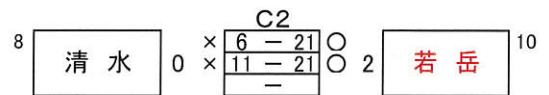

# 令和6年度 第44回全国大会小学生バレーボール大会佐世保市予選会 女子 予選結果

期日:場所 5月25日 : 土 女子 楠栖小学校 A・Bコート 大塔小学校 C・Dコート  
 期日:場所 6月1日 : 日 女子 楠栖小学校 A・Bコート 小佐々SC C・Dコート

あ組	勝	負	勝率	得セ	失セ	セット率	得点	失点	ポイント率	順位
1 大岳	2	0	1.00	4	0	1.00	84	35	0.71	1
2 針尾	1	1	0.50	2	3	0.40	68	90	0.43	2
3 宮翔	0	2	0.00	1	4	0.20	64	91	0.41	3

あ組最終順位

1位	大岳	2位	針尾	3位	宮翔
----	----	----	----	----	----

い組	勝	負	勝率	得セ	失セ	セット率	得点	失点	ポイント率	順位
4 相浦西	2	0	1.00	4	0	1.00	84	45	0.65	1
5 三川内	0	2	0.00	1	4	0.20	72	93	0.44	3
6 大塔	1	1	0.50	2	3	0.40	76	94	0.45	2

い組最終順位

1位	相浦西	2位	大塔	3位	三川内
----	-----	----	----	----	-----

う組	勝	負	勝率	得セ	失セ	セット率	得点	失点	ポイント率	順位
7 楠栖	2	0	1.00	4	0	1.00	84	40	0.68	1
8 清水	0	2	0.00	0	4	0.00	36	84	0.30	3
9 う組③	0	0	0.00	0	0	0.00	0	0	0.00	
10 若岳	1	1	0.50	2	2	0.50	42	59	0.42	2