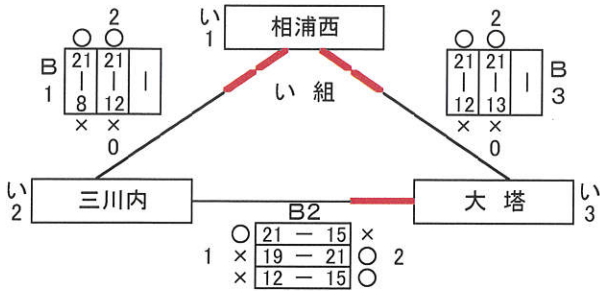

# 令和6年度 第44回全国大会小学生バレーボール大会佐世保市予選会 女子 予選結果

期日:場所 5月25日 : 土 女子 楠栖小学校 A・Bコート 大塔小学校 C・Dコート  
 期日:場所 6月1日 : 日 女子 楠栖小学校 A・Bコート 小佐々SC C・Dコート

あ組	勝	負	勝率	得セ	失セ	セット率	得点	失点	ポイント率	順位
1 大岳	2	0	1.00	4	0	1.00	84	35	0.71	1
2 針尾	1	1	0.50	2	3	0.40	68	90	0.43	2
3 宮翔	0	2	0.00	1	4	0.20	64	91	0.41	3

あ組最終順位

1位	大岳	2位	針尾	3位	宮翔
----	----	----	----	----	----

い組	勝	負	勝率	得セ	失セ	セット率	得点	失点	ポイント率	順位
4 相浦西	2	0	1.00	4	0	1.00	84	45	0.65	1
5 三川内	0	2	0.00	1	4	0.20	72	93	0.44	3
6 大塔	1	1	0.50	2	3	0.40	76	94	0.45	2

い組最終順位

1位	相浦西	2位	大塔	3位	三川内
----	-----	----	----	----	-----

う組	勝	負	勝率	得セ	失セ	セット率	得点	失点	ポイント率	順位
7 楠栖	2	0	1.00	4	0	1.00	84	40	0.68	1
8 清水	0	2	0.00	0	4	0.00	36	84	0.30	3
9 う組③	0	0	0.00	0	0	0.00	0	0	0.00	
10 若岳	1	1	0.50	2	2	0.50	42	59	0.42	2