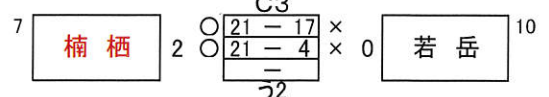

あ組最終順位

1位	大岳	2位	針尾	3位	宮翔
----	----	----	----	----	----

い組	勝	負	勝率	得セ	失セ	セット率	得点	失点	ポイント率	順位
4 相浦西	2	0	1.00	4	0	1.00	84	45	0.65	1
5 三川内	0	2	0.00	1	4	0.20	72	93	0.44	3
6 大塔	1	1	0.50	2	3	0.40	76	94	0.45	2

い組最終順位

1位	相浦西	2位	大塔	3位	三川内
----	-----	----	----	----	-----

う組	勝	負	勝率	得セ	失セ	セット率	得点	失点	ポイント率	順位
7 楠栖	2	0	1.00	4	0	1.00	84	40	0.68	1
8 清水	0	2	0.00	0	4	0.00	36	84	0.30	3
9 う組③	0	0	0.00	0	0	0.00	0	0	0.00	
10 若岳	1	1	0.50	2	2	0.50	42	59	0.42	2