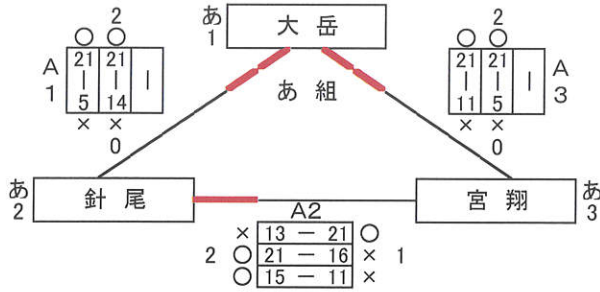

# 令和6年度 第44回全国大会小学生バレーボール大会佐世保市予選会 女子 予選結果

期日:場所 5月25日 : 土 女子 楠栖小学校 A・Bコート 大塔小学校 C・Dコート  
 期日:場所 6月1日 : 日 女子 楠栖小学校 A・Bコート 小佐々SC C・Dコート

あ組	勝	負	勝率	得セ	失セ	セット率	得点	失点	ポイント率	順位
1 大岳	2	0	1.00	4	0	1.00	84	35	0.71	1
2 針尾	1	1	0.50	2	3	0.40	68	90	0.43	2
3 宮翔	0	2	0.00	1	4	0.20	64	91	0.41	3

あ組最終順位

1位	大岳	2位	針尾	3位	宮翔
----	----	----	----	----	----

い組	勝	負	勝率	得セ	失セ	セット率	得点	失点	ポイント率	順位
4 相浦西	2	0	1.00	4	0	1.00	84	45	0.65	1
5 三川内	0	2	0.00	1	4	0.20	72	93	0.44	3
6 大塔	1	1	0.50	2	3	0.40	76	94	0.45	2

い組最終順位