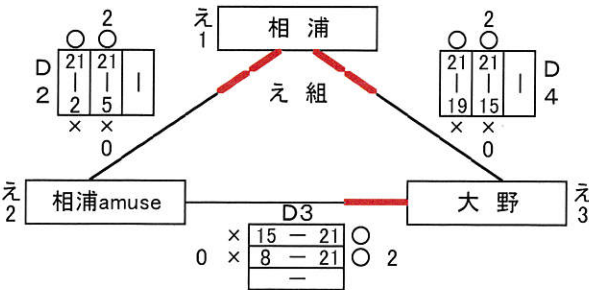

1位	相浦西	2位	大塔	3位	三川内
----	-----	----	----	----	-----

う組	勝	負	勝率	得セ	失セ	セット率	得点	失点	ポイント率	順位
7 楠栖	2	0	1.00	4	0	1.00	84	40	0.68	1
8 清水	0	2	0.00	0	4	0.00	36	84	0.30	3
9 う組③	0	0	0.00	0	0	0.00	0	0	0.00	
10 若岳	1	1	0.50	2	2	0.50	42	59	0.42	2

順位決定 1. 勝率 2. セット率 3. ポイント率

う組最終順位

1位	楠栖	2位	若岳	3位	清水	4位	
----	----	----	----	----	----	----	--

え組	勝	負	勝率	得セ	失セ	セット率	得点	失点	ポイント率	順位
11 相浦	2	0	1.00	4	0	1.00	84	41	0.67	1
12 相浦amuse	0	2	0.00	0	4	0.00	30	84	0.26	3
13 大野	1	1	0.50	2	2	0.50	76	65	0.54	2